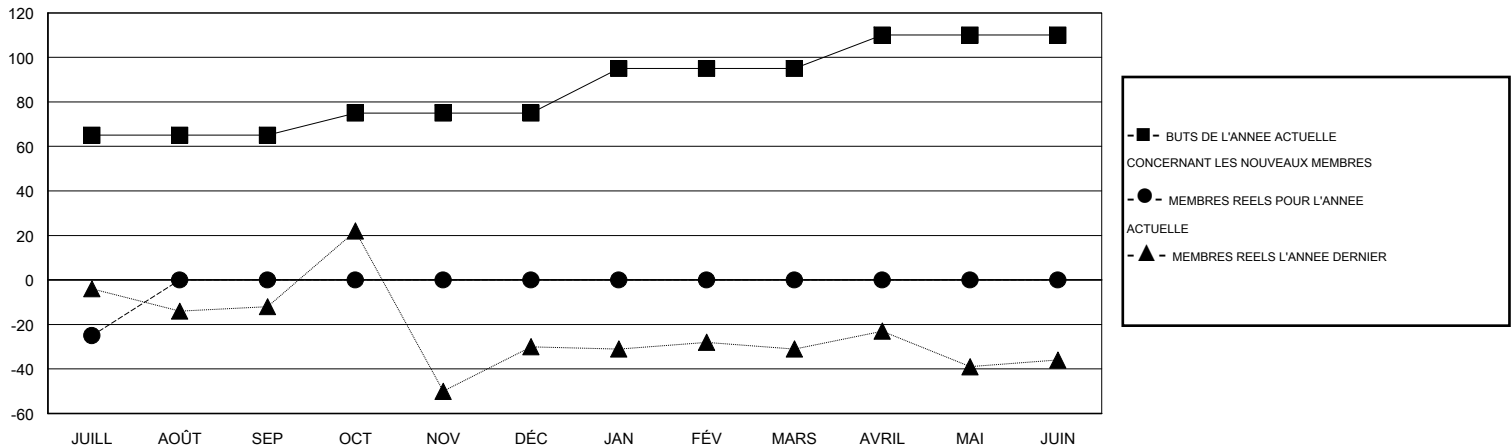

MONTHLY MEMBERSHIP PROGRESS REPORT

District 102 W

Results as of: 7/31/2015

GMT: Ton Soeters

LIEU SWITZERLAND

RC EME 4

Clubs					Membres				
RESULTATS POUR 2015-2016					RESULTATS POUR 2015-2016				
TRIMESTRE	BUT CONCERNANT LES NOUVEAUX CLUBS	NOUVEAUX CLUBS	CLUBS ANNULÉS	GAIN NET/PERTE NETTE	TRIMESTRE	BUT CONCERNANT LES NOUVEAUX MEMBRES	MEMBRES FONDATEURS ET NOUVEAUX AJOUTÉS	MEMBRES RADIÉS	GAIN NET/PERTE NETTE
JUILL/AOÛT/SEP	1	0	0	0	JUILL/AOÛT/SEP	65	3	28	-25
OCT/NOV/DÉC	0	0	0	0	OCT/NOV/DÉC	10	0	0	0
JAN/FÉV/MARS	0	0	0	0	JAN/FÉV/MARS	20	0	0	0
AVRIL/MAI/JUIN	1	0	0	0	AVRIL/MAI/JUIN	15	0	0	0

BUTS ET NOUVEAUX CLUBS REELS - CUMULATIF

BUTS ET MEMBRES REELS - CUMULATIF

CLUBS RADIÉS: 0

3 CLUBS OF 99 ONT AJOUTE 1 OU PLUSIEURS NOUVEAUX MEMBRES

DISTRIBUTION PAR SEXE

HOMME 3,353 (87.68%)
FEMME 471 (12.32%)