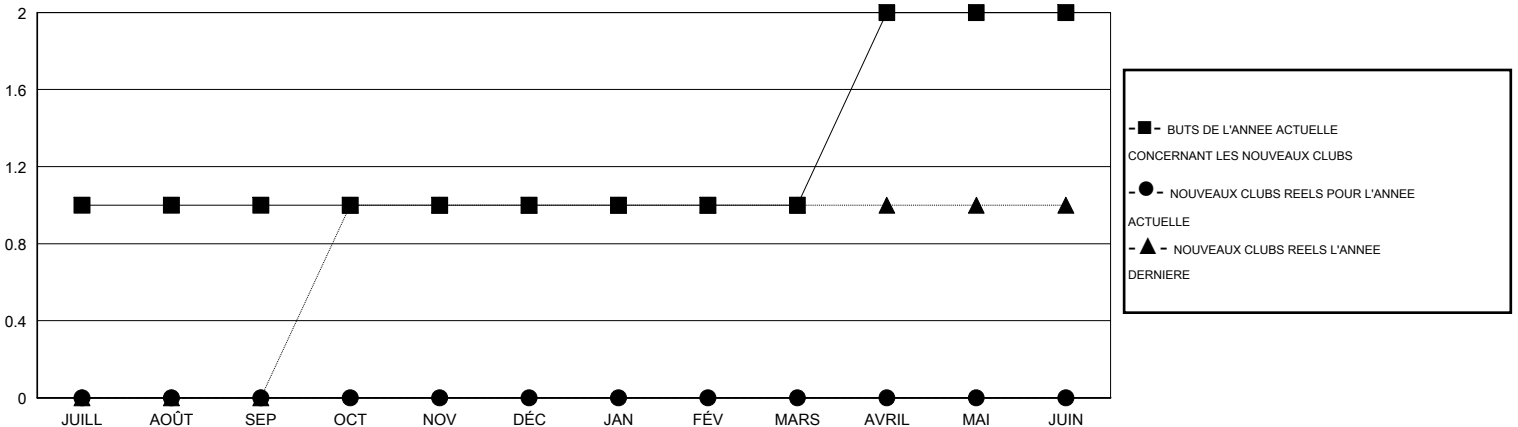

MONTHLY MEMBERSHIP PROGRESS REPORT

District 102 W

Results as of: 7/31/2015

GMT: Ton Soeters

LIEU SWITZERLAND

RC EME 4

Clubs					Membres				
RESULTATS POUR 2015-2016					RESULTATS POUR 2015-2016				
TRIMESTRE	BUT CONCERNANT LES NOUVEAUX CLUBS	NOUVEAUX CLUBS	CLUBS ANNULÉS	GAIN NET/PERTE NETTE	TRIMESTRE	BUT CONCERNANT LES NOUVEAUX MEMBRES	MEMBRES FONDATEURS ET NOUVEAUX AJOUTÉS	MEMBRES RADIÉS	GAIN NET/PERTE NETTE
JUILL/AOÛT/SEP	1	0	0	0	JUILL/AOÛT/SEP	65	3	28	-25
OCT/NOV/DÉC	0	0	0	0	OCT/NOV/DÉC	10	0	0	0
JAN/FÉV/MARS	0	0	0	0	JAN/FÉV/MARS	20	0	0	0
AVRIL/MAI/JUIN	1	0	0	0	AVRIL/MAI/JUIN	15	0	0	0

BUTS ET NOUVEAUX CLUBS REELS - CUMULATIF

BUTS ET MEMBRES REELS - CUMULATIF

CLUBS RADIÉS: 0

3 CLUBS OF 99 ONT AJOUTE 1 OU PLUSIEURS NOUVEAUX MEMBRES

DISTRIBUTION PAR SEXE

HOMME 3,353 (87.68%)
FEMME 471 (12.32%)